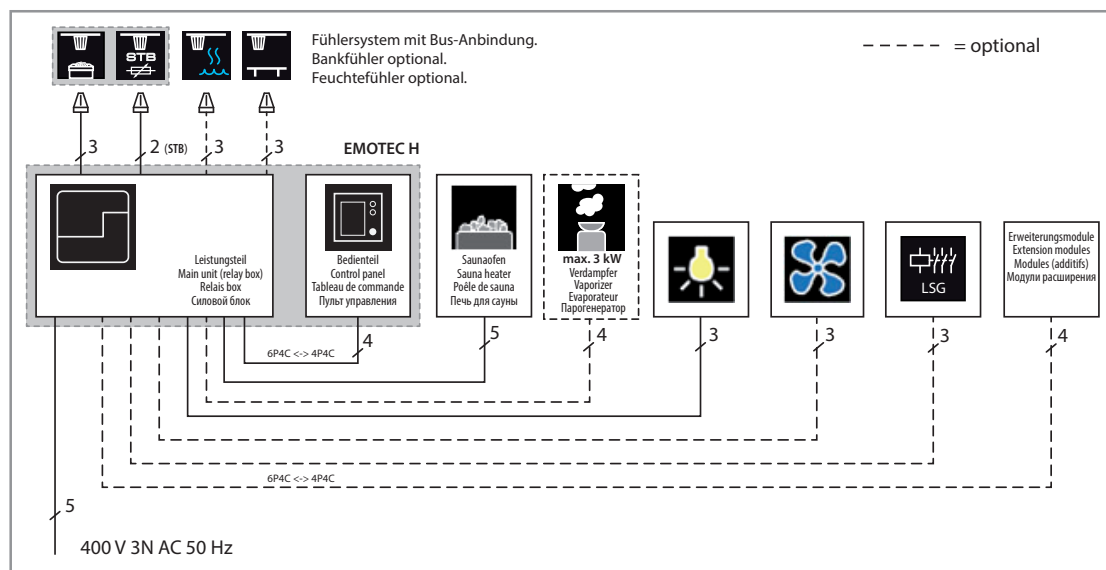

Принципиальная схема подключений