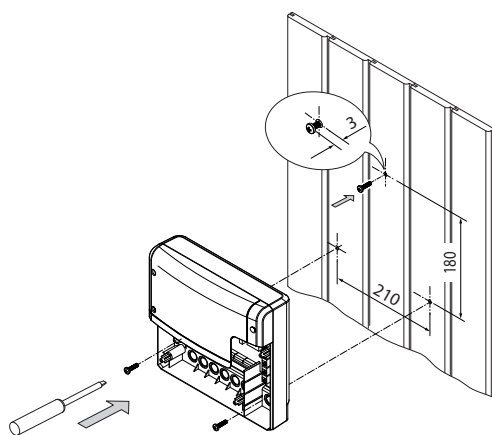

Силовой блок
раздельная
передняя крышка
облегчает доступ,
подключения
возможны снизу и
сзади.

Панель управления
Утопленный и настенный монтаж.
Фото показывает интерфейс с подключенным
опциональным оборудованием.

Принципиальная схема подключений

Монтаж панели управления

Монтаж силового блока

Монтаж датчика

bei Saunakabinen:

Монтаж на передней стене сауны:

Технические данные

Электр. питание	Выходная мощность	Диапазон рег. температуры	Регулировка влажности	Ограничение времени нагр.	Таймер включения	Выход для света	Выход для вентилятора	Датчик температуры	Панель упр-я (ВхШхГ)	Силовой блок (ВхШхГ)
400V 3N AC 50 Hz	9,0 кВт (расширяемая), 3 кВт на испаритель (влажный режим)	30° - 110°C (сухой режим) 30° - 70° C (влажный реж.)	Пропорц. по времени или по относ. влажности с датчиком F2 (опция)	6 ч. / 12 ч. / безлимитное	24 ч. или таймер на дни недели	230 В / до 100 Вт, регулируемый. Активная нагрузка, также ёмкостная и индуктивная.	230 В / до 100 Вт, регулируемый	Цифровой, вкл. 5 м кабель. 2ой датчик как опция.	127 x 130 x 25 мм, утепленный монтаж (или настенный - опция)	270 x 300 x 100 мм настенный монтаж