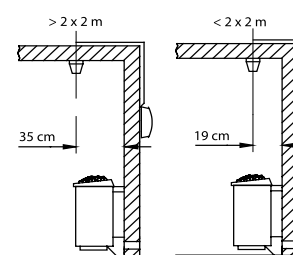

Принципиальная схема подключений

Монтаж панели управления

Монтаж силового блока

Монтаж датчика

bei Saunakabinen:

Монтаж на передней стене сауны:

Технические данные

Электр. питание	Выходная мощность	Диапазон рег. температуры	Регулировка влажности	Ограничение времени нагр.	Таймер включения	Выход для света	Выход для вентилятора	Датчик температуры	Панель упр-я (ВхШхГ)	Силовой блок (ВхШхГ)
400V 3N AC 50 Hz	9,0 кВт (расширяемая), 3 кВт на испаритель (влажный режим)	30° - 110°C (сухой режим) 30° - 70° C (влажный реж.)	Пропорц. по времени или по относ. влажности с датчиком F2 (опция)	6 ч. / 12 ч. / безлимитное	24 ч. или таймер на дни недели	230 В / до 100 Вт, регулируемый. Активная нагрузка, также ёмкостная и индуктивная.	230 В / до 100 Вт, регулируемый	Цифровой, вкл. 5 м кабель. 2ой датчик как опция.	127 x 130 x 25 мм, утепленный монтаж (или настенный - опция)	270 x 300 x 100 мм настенный монтаж