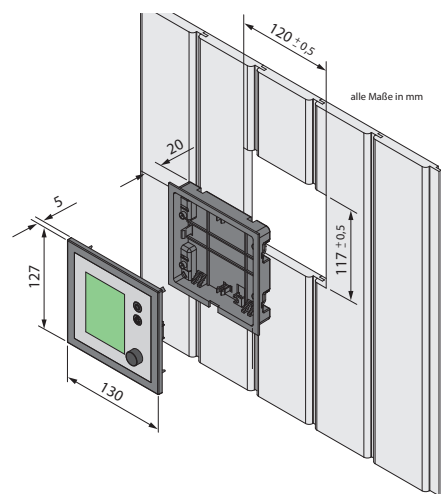

Монтаж панели управления