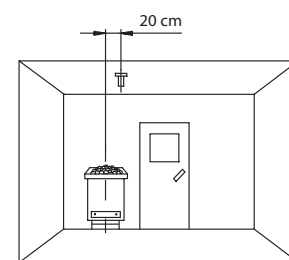

Принципиальная схема подключений

Монтаж панели управления

Монтаж силового блока

Монтаж датчика

bei Saunakabinen:

Монтаж на передней стене сауны:

Технические данные

Электр. питание	Выходная мощность	Диапазон рег. температуры	Регулировка влажности	Ограничение времени нагр.	Таймер включения	Выход для света	Выход для вентилятора	Датчик температуры	Панель упр-я (ВхШхГ)	Силовой блок (ВхШхГ)
400V 3N AC 50 Hz	9,0 кВт (расширяемая), 3 кВт на испаритель (влажный режим)	30° - 110°C (сухой режим) 30° - 70° C (влажный реж.)	Пропорц. по времени или по относ. влажности с датчиком F2 (опция)	6 ч. / 12 ч. / безлимитное	24 ч. или таймер на дни недели	230 В / до 100 Вт, регулируемый. Активная нагрузка, также ёмкостная и индуктивная.	230 В / до 100 Вт, регулируемый	Цифровой, вкл. 5 м кабель. 2ой датчик как опция.	127 x 130 x 25 мм, утепленный монтаж (или настенный - опция)	270 x 300 x 100 мм настенный монтаж