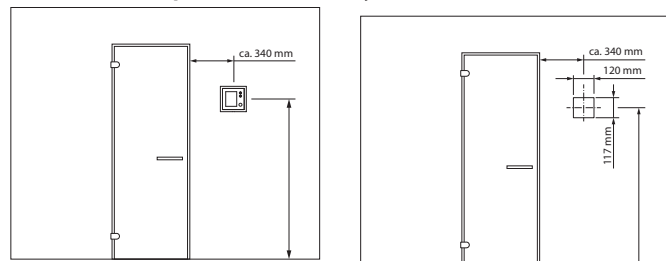

Принципиальная схема подключений

Монтаж панели управления

Монтаж силового блока

Монтаж датчика

bei Saunakabinen:

Монтаж на передней стене сауны:

Технические данные

Электр. питание	Выходная мощность	Диапазон рег. температуры	Регулировка влажности	Ограничение времени нагр.	Таймер включения	Выход для света	Выход для вентилятора	Датчик температуры	Панель упр-я (ВхШхГ)	Силовой блок (ВхШхГ)
400V 3N AC 50 Hz	9,0 кВт (расширяемая), 3 кВт на испаритель (влажный режим)	30° - 110°C (сухой режим) 30° - 70° C (влажный реж.)	Пропорц. по времени или по относ. влажности с датчиком F2 (опция)	6 ч. / 12 ч. / безлимитное	24 ч. или таймер на дни недели	230 В / до 100 Вт, регулируемый. Активная нагрузка, также ёмкостная и индуктивная.	230 В / до 100 Вт, регулируемый	Цифровой, вкл. 5 м кабель. 2ой датчик как опция.	127 x 130 x 25 мм, утепленный монтаж (или настенный - опция)	270 x 300 x 100 мм настенный монтаж